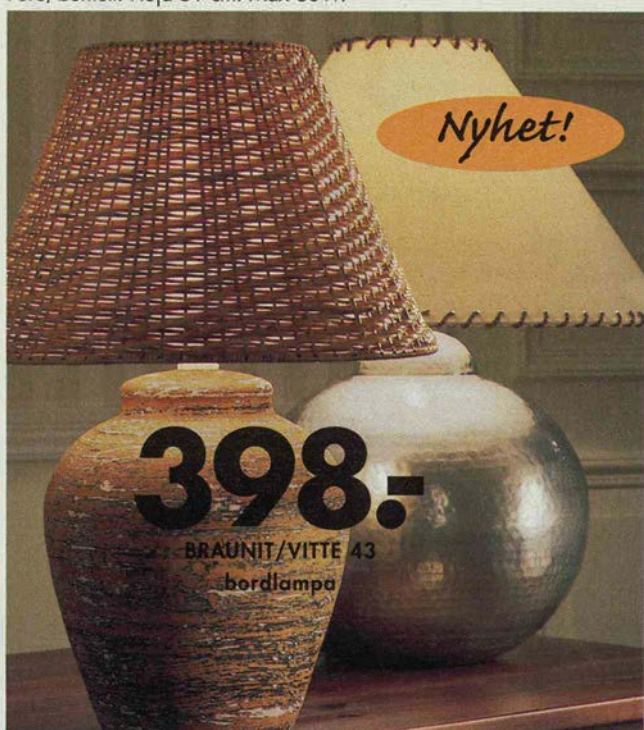

BLOCKFLÖJT/SONOR 45 golvlampa 277.- Laserad furu/polyolefin. Höjd 136 cm. Max 75W. **BORDUN/SNÖ 22** bordlampa 147.- Bok/bomull. Höjd 47 cm. Max 40W. **TRISTE/VÅR 36** bordlampa 268.- Furu/bomull. Höjd 51 cm. Max 60W.

Nyhet!

398.-
BRAUNIT/VITTE 43
bordlampa

TORDÖN/KORUS 53 bordlampa 617.- Förtennad mässing/bomull. Höjd 63 cm. Max 75W. **BRAUNIT/VITTE 43** bordlampa 398.- Brunmålad keramik/lackerad rotting. Höjd 62 cm. Max 100W.